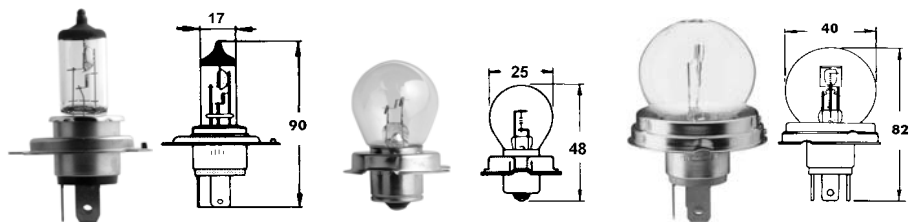

### Halogen - Scheinwerfer

**H9 PGJ19-5/H11 PGJ19-2**

**H10 PY20d / H12 PZ20d**

**HB3 P20d / HB4 P22d**

H9 klar / H11 Kuppe verspiegelt

H10 Wendel axial/ H12 waagrecht

HB3 klar/ HB4 Kuppe verspiegelt

12 V	42 W (45W)	9145				
12 V	51 W					AH41251 5,30 €
12 V	51 W	PR +30%mehr Licht				AH41251X 8,90 €
12 V	51 W	Xenon Blue +30%				AH41251XB 11,50 €
12 V	53 W (55W)	9055			AH121253 9,40 €	
12 V	55 W		A111255	18,80 €		
12 V	60 W					AH31260 5,95 €
12 V	60 W	Prem.+30%mehr Licht				AH31260X 8,90 €
12 V	60 W	Xenon Blue +30%				AH31260XB 11,50 €
12 V	65 W		A091265	23,50 €		