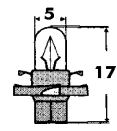

Cockpit-/ Tacholampen/ Ersatzkästen