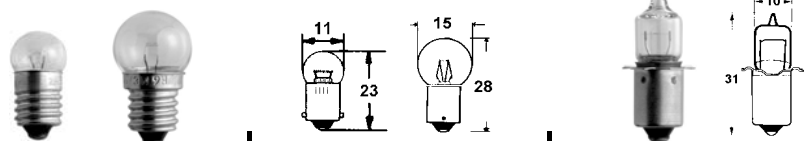

Fahrrad/Handscheinwerfer			Sockel E10		Sockel BA9s		Halogen PX13,5s	
Spannung	Leistung	Leistung	Art.Nr.	Euro/Stück	Art.Nr.	Euro/Stück	Art.Nr.	Euro/Stück
Kugellampe K11 11X23mm								
6 V	0,3 W	0,05A	1106050	0,80 €	2106050	0,80 €		
6 V	0,6 W	Fahrradschlußlicht	1106006	0,38 €	2106006	0,80 €		
12 V	3 W		1112003	0,80 €	2112003	0,90 €		
Kugellampe K15 15X28mm								
6 V	2,4 W	Fahrradscheinw.	1500624	0,42 €				
6 V	3 W		1500603	0,90 €	1600603	0,85 €		
6 V	5 W		1500605	0,90 €	1600605	0,85 €		
12 V	5 W		1501205	0,90 €	1601205	0,85 €		
12 V	6 W		1501206	1,10 €	A1601206	0,80 €		
Halogen 10X31mm								
6 V	2,4 W	Fahrradscheinw.	7706024	3,40 €			7806024	2,90 €
6 V	4,2 W		7706070	3,40 €			7806070	3,40 €
6 V	10 W		7706010 **	3,95 €	7900610 **	4,50 €	7806010	3,95 €