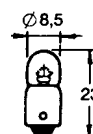

Autolampen