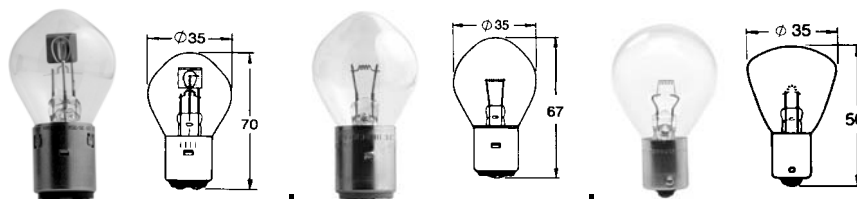

Autolampen

Scheinwerfer konventionell

Spannung Leistung Type		Symmetrisch 'S1/S2'		Zusatzscheinwerfer 'F2'		Suchscheinw./Rundum 'U'	
		K35X70 BA20d		K35X67 Ba20s		Pilzform/Kugel BA15s	
		Art.Nr.	Euro/Stück	Art.Nr.	Euro/Stück	Art.Nr.	Euro/Stück
6 V	15/15 W	A36061515**	2,90 €				
6 V	25/25 W	A36062525**	2,90 €				
6 V	35 W F2			A3500635	3,90 €	A3300635 **	7,80 €
6 V	35/35 W S2	A36063535**	2,95 €				
6 V	45 W			A3500645 **	6,50 €	A3300645 **	4,50 €
6 V	45/40 W	A36064540**	a. Anfr.				
12 V	25/25 W S1	A36122525**	2,95 €				
12 V	35 W F2 **			A3501235	3,90 €	A3301235	7,80 €
12 V	35/35 W S2	A36123535	2,95 €				
12 V	45 W (50W)			A3501245	4,30 €	A3301245	4,90 €
12 V	45/40 W	A36124540**	2,95 €				
24 V	35 W F2			A3502435	4,50 €	A3302435	a.Anfr.
24 V	35/35 W	A36243535**	3,95 €				
24 V	45/40 W B	A36244540**	3,95 €				
24 V	45 W					A3302445	5,40 €
24 V	50 W			A3502450	4,90 €		
48 V	35 W Gabelstapler			A3504835	16,80 €		
80 V	25 W	A3608025**	11,90 €				
80 V	35 W	A3608035	13,90 €	A3508035	15,80 €		

Sockel BA15d (2 Lötunkte)

		BA15d (2 Lötunkte)		BA15d (2 Lötunkte)		
12 V	35 W BA15d			A3401235	13,95 €	
24 V	45 W BA15d		4102450 *	16,50 €	A3402445**	7,90 €

US - Autolampen

Spannung Leistung Type		PG 13 (n.unten)		PGJ13 (seitlich)		BA15s (1 Lötunkt)	
		Art.Nr.	Euro/Stück	Art.Nr.	Euro/Stück	Art.Nr.	Euro/Stück
12,8V	27W Kuppe klar	US890	6,20 €	US889	6,20 €		
12,8V	27W Kuppenverspiegelt	US880	6,20 €	US881	6,20 €		
12,8V	35W Kuppe klar					US796	6,20 €
12,8V	37,5W Kuppe klar			US894	6,20 €		
12,8V	37,5W Kuppenverspiegelt	US893	6,20 €	US896	6,20 €		
12,8V	50W Kuppe klar	US885	6,20 €	US886	6,20 €	US795	6,20 €
12,8V	50W Klar senkr.Wendel					US795X	6,20 €

Motorradscheinwerfer US/Japan

Spannung Leistung Type		kurz		lang		BA20d (ohne Ring)	
		P15d (B15d m. Ring 25mm)		P15d (B15d m. Ring 25mm)			
		Art.Nr.	Euro/Stück	Art.Nr.	Euro/Stück	Art.Nr.	Euro/Stück
12 V	25/25 W M5	AK5122525 **	2,80 €	AM5122525 **	2,80 €	A37122525	3,30 €
12 V	30/30 W M5			AM5123030 **	2,80 €		
12 V	35/35 W M5	AK5123535 **	2,80 €	AM5123535 **	2,80 €	A37123535	3,30 €
12 V	40/40 W M5			AM5124040 **	3,00 €