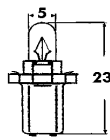

Cockpit-/ Tacholampen/ Ersatzkästen