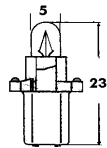

Tacholampen ** mit Kunststoffsockel

T5 B8,3d BX8,3d/BAX10s/MF8

T5 B8,5d BX8,5/BAX10d/EBSN

T5 B8,4d BX8,4d/BAX/ EBS-P

Spannung Wattzahl	Sockelfarbe	Art.Nr.	Euro/Stück	Sockelfarbe	Art.Nr.	Euro/Stück	Sockelfarbe	Art.Nr.	Euro/Stück
12V 1 W				blau/orange	A8501201**	1,48 €			
12V 1,2 W	schwarz	A8301212**	0,95 €	schwarz/blau	A8501212**	0,95 €	sw/h-blau	A8401212**	1,29 €
12V 1,5 W				gelb	A8501215**	1,49 €	beige/gelb	A8401215**	1,59 €
12V 2 W	blau/creme	A8301202**	0,98 €	grün/mint	A8501202**	0,98 €	hell-grün	A8401202**	1,29 €
24V 1,2 W	weiss	A8302412**	1,35 €	grau/braun	A8502412**	1,18 €			
28V 1,4 W 0,05A							grün	A8402850**	2,49 €