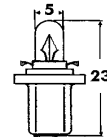

Cockpit-/ Tacholampen/ Ersatzkästen