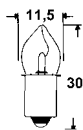

Ersatzlampen für Taschenlampen