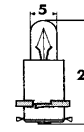

Tacholampen ** mit Kunststoffsockel

T5 B8,3d BX8,3d/BAX10s/MF8

T5 B8,5d BX8,5/BAX10d/EBSN

T5 B8,4d BX8,4d/BAX/ EBS-P

Spannung Wattzahl	Sockelfarbe	Art.Nr.	Euro/Stück	Sockelfarbe	Art.Nr.	Euro/Stück	Sockelfarbe	Art.Nr.	Euro/Stück
12V 1 W				blau/orange	A8501201**	1,48 €			
12V 1,2 W	schwarz	A8301212**	0,95 €	schwarz/blau	A8501212**	0,95 €	sw/h-blau	A8401212**	1,29 €
12V 1,5 W				gelb	A8501215**	1,49 €	beige/gelb	A8401215**	1,59 €
12V 2 W	blau/creme	A8301202**	0,98 €	grün/mint	A8501202**	0,98 €	hell-grün	A8401202**	1,29 €
24V 1,2 W	weiss	A8302412**	1,35 €	grau/braun	A8502412**	1,18 €			
28V 1,4 W 0,05A							grün	A8402850**	2,49 €