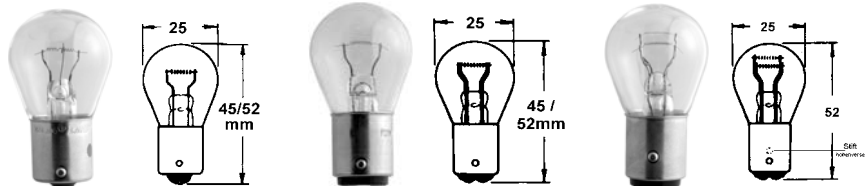

Autolampen