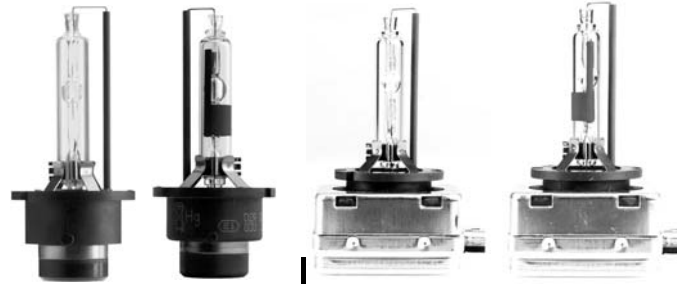

Autolampen Scheinwerfer

Xenon-Gasentladungslp.

D2S/ D2R P32d

D1S/ D1R PK32d

Betrieb nur mit Hochspannungs - Zündgerät möglich

Spannung	Wattzahl	Type	Art.Nr.	Euro/Stück	Art.Nr.	Euro/Stück
85 V	35 W	D2S / D1S ohne Refl.	A02035XS	124,00 €	A02036XS	159,00 €
85 V	35 W	D2R / D1R mit Refl.	A02035XR	124,00 €	A02036XR	159,00 €
85 V	35 W	D2S / D1S Blue	A02035XB	a.Anfr.	A02036XB	a.Anfr.