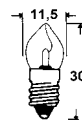

Ersatzlampen für Taschenlampen