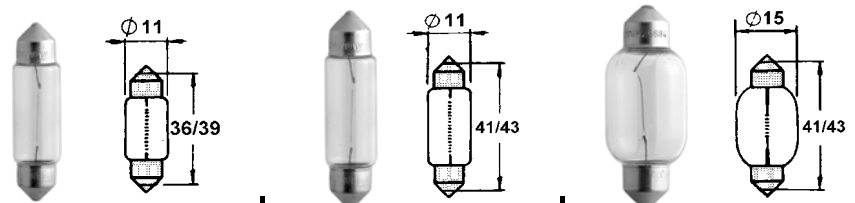

## Auto- / Fahrradlampen

Soffitten			S8X28 (31) SV6-7,6		S8X36 (39) SV6-7,6		S11X30 (28) SV8,5-8	
Spannung	Leistung	Type	Art.Nr.	Euro/Stück	Art.Nr.	Euro/Stück	Art.Nr.	Euro/Stück
6 V	3 W		08310603	0,90 €	08390603**	1,00 €		
6 V	5 W		08310605**	1,20 €	08390605**	1,00 €	11300605**	1,30 €
6 V	10 W						11300610**	1,30 €
12 V	3 W		A08311203	0,75 €	08391203	0,95 €		
12 V	5 W		08311205**	1,20 €	08391205**	1,20 €	11301205**	1,20 €
12 V	10 W						11301210	0,85 €
24 V	3 W		08312403	0,95 €	08392403	0,95 €		
24 V	5 W		08312405**	0,95 €	08392405**	0,95 €	11302405**	1,30 €
24 V	10 W						11302410**	1,30 €