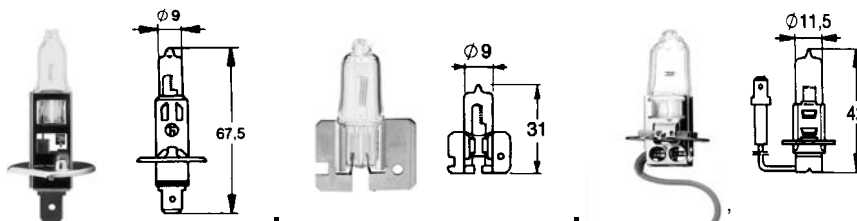

Autolampen Halogen

Halogen - Scheinwerfer		H1 P14,5s		H2 X511		H3 PK22s		
Spannung	Wattzahl	Type	Art.Nr.	Euro/Stück	Art.Nr.	Euro/Stück	Art.Nr.	Euro/Stück
6V	25W						A030625	9,90 €
6V	35W						A030635	4,90 €
6V	55W		A010655 **	6,80 €			A030655	3,90 €
12V	35W						A031235	4,20 €
12V	55W		A011255	2,59 €	A021255	4,50 €	A031255	2,59 €
12V	55W	PR +30%Licht	A011255X	4,90 €				
12V	55W	PR +50%Licht	A011255XX	6,50 €			A031255XX	6,50 €
12V	55W	Xenon Blue +30%	A011255BL	10,50 €			A031255BL	9,50 €
12V	55W	All Season (gelblich)	A011255AL **	6,00 €			A031255AL	5,90 €
12V	55W	Long Life	A011255LF	5,50 €			A031255LF	4,90 €
12V	100W	nicht zugelassen	A0112100	4,80 €	A0212100	6,50 €	A0312100	4,90 €
12V	130W	nicht zugelassen	A0112130	6,50 €	A0212130	a.Anfr.	A0312130	5,60 €

für LKW / Bus / Gabelstapler							
24V	35W					A032435	14,90 €
24V	65W (X64451 60W)					A032465	7,90 €
24V	70W	A012470	4,80 €	A022470	6,50 €	A032470	3,70 €
24V	70W Heavy Duty					A032470HD	5,30 €
24V	100W nicht zugelassen	A0124100	7,95 €	A0224100	a.Anfr.	A0324100	6,80 €
48V	45W (50W a.Anfr.)					A034845	14,80 €
48V	50W					A034850	17,90 €
48V	60W					A034860	15,90 €
80V	55W					A038055	18,50 €