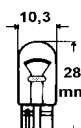

Röhrenformlampen

Spannung Wattzahl		Zweck:		Art.Nr.		Euro/Stück		Art.Nr.		Euro/Stück		Art.Nr.		Euro/Stück	
		R9X26mm BA9s Standlicht 'T4W'		R9X23mm BA9s Standlicht 'H'		R7X20mm BA7s Innenbeleuchtung 'J'									
6 V	0,6 Watt											2000710			0,80 €
6 V	1,2 Watt											2000620			0,80 €
6 V	2 Watt					A2400602	0,55 €								
6 V	3 Watt					2400603	0,85 €								
6 V	4 Watt			A2900604	0,65 €										
6 V	5 Watt			2900605	0,85 €										
12 V	2 Watt					A2401202	0,50 €	2001202							0,65 €
12 V	3 Watt					2401203	0,85 €								
12 V	4 Watt			A2901204	0,48 €										
12 V	4 Watt blau			A2901204BL**	1,95 €										
12 V	5 Watt			A2901205	0,85 €										
24 V	2 Watt					A2402480	0,58 €								
24 V	3 Watt					2402403	0,85 €	A2002403							0,65 €
24 V	4 Watt			A2902404	0,55 €										
24 V	4 Watt Heavy-Duty (stoßf.)			A2902404HD**	0,75 €