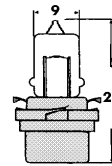

Tacholampen ** mit Kunststoffsockel

T5 B8,7d (BAX10Y)

T5 B8,0 EBS-R Sockel eckig

Spannung Wattzahl	Sockelfarbe	Art.Nr.	Euro/Stück	Sockelfarbe	Art.Nr.	Euro/Stück
12V 1,2 W	grau	A8701212**	1,39 €			
12V 2 W	mint	A8701202**	1,69 €			
13V 1,8 W				blaugrün	A8001318**	3,90 €
24V 1,2 W	braun	A8702412**	1,79 €	gelb	A8002412**	2,39 €
28V 1,1 W 0,04A				braun	A8002840**	3,90 €
28V 1,7 W 0,06A				grün	A8002860**	3,90 €

** nur in VE =10 Stück