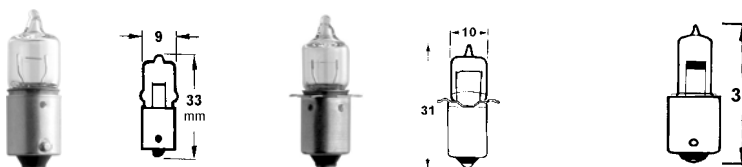

Halogen Moped/ Caravan/ Leseleuchten		BA9s (mit Stiften)		PX13,5s (mit "Kragen")		BA15s (1 Lötpunkt)	
Spannung	Wattzahl	Art.Nr.	Euro/Stück	Art.Nr.	Euro/Stück	Art.Nr.	Euro/Stück
4 V	4 W	7900404	4,95 €				
6 V	2,4 W (0,4A)			7806024	2,90 €		
6 V	4 W (0,7A)			7806070	3,40 €		
6 V	6 W (1,0A)			7806006	4,50 €		
6 V	10 W	7900610 **	4,50 €	7806010	3,95 €		
6 V	15 W HS2			7800615 **	4,80 €		
6 V	20 W	7900620	4,50 €				
12 V	5 W H5W	7901205	3,95 €			H1901205	3,95 €
12 V	10 W H10W	7901210	3,60 €			H1901210	3,95 €
12 V	15 W HS2 (Länge 40mm)			7801215 **	5,90 €		
12 V	20 W	7901220	3,60 €			H1901220 **	4,20 €
24 V	5 W	7902405 **	4,80 €			H1902405 **	4,90 €
24 V	10 W	7902410 **	4,80 €			H1902410 **	4,90 €
24 V	20 W	7902420 **	10,50 €			H1902420 **	4,90 €
28 V	11,5 W	7902812 **	8,30 €				
Sondersockel (Stifte versetzt)						auch mit Sockel BA15d lieferbar	
12 V	6 W BAX9s	7901206X	3,95 €				
12 V	6 W BAX9s Xenon blue	7901206XB**	5,20 €				
12 V	21 W BAY9s	7901221Y	4,70 €				
24 V	21 W BAY9s	7902421Y**	6,60 €				

** nur in VE = 10 Stück !