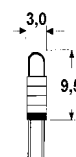

Stiftsockel / Bi-Pin

1,5V LK3A001	65001	3,45 €	Mag-Lite Solitaire (org.)
2,2V 0,45A Xenon 706	0800245	5,70 €	Varta 706 Xenon
2,5V LM3A001 Krypton	65002	3,45 €	Micro Mag-Lite (org.)
3,0V LM2A001 Krypton	65003	3,45 €	Mini Mag-Lite (org.)
Hal. 6,0V 10W G4	GE787	11,80 €	Mag-Charger Halogen
R3/9 2,4V 0,3A	0802435	1,69 €	Varta/König/Ampercell (Glühl.)
Hal. 6V 4W Glassockel	7600604	5,20 €	Philips HM03-Taschenl.