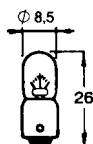

Autolampen