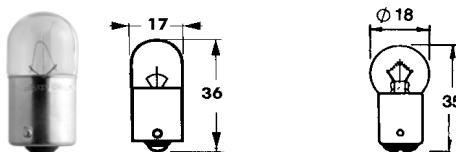

Kugellampen K25

für Blink- oder Bremslicht

Spannung Leistung Type	Sockel: BA15s Blink- oder Bremslicht		Sockel: BA15d Blink- oder Bremslicht		Sockel: BAY15d Brems- und Rücklicht 2Faden	
	Art.Nr.	Euro/Stück	Art.Nr.	Euro/Stück	Art.Nr.	Euro/Stück
6 V 15 W	A2500615	0,90 €	A2600615	1,15 €		
6 V 18 W R	A2500618	1,25 €				
6 V 21 W (P25-1 /P21W)	A2500621	0,95 €				
6 V 25 W	A2500625	3,60 €				
6 V 18/5 W					A26006185**	1,35 €
6 V 21/5 W P21/5W					A26006215**	1,35 €
12 V 15 W F	A2501215	0,80 €	A2601215	1,00 €		
12 V 18 W	A2501218	1,00 €				
12 V 20 W	A2501220 **	1,10 €	A2601220 **	1,15 €		
12 V 21 W (P25-1 /P21W)	A2501221	0,55 €	A2601221 **	1,10 €		
12 V 21 W Long-Life	A2501221LF**	1,90 €				
12 V 25 W senkrechte Wendel	A2501225	3,25 €				
12 V 18/5 W					A26012185**	1,35 €
12 V 21/5 W (P21/5W)					A26012215	0,65 €
12,8V 26 W 2,1A GE1156	A2501226	a. Anfr.				
24 V 15 W	A2502415	1,00 €	A2602415	1,20 €		
24 V 18 W	A2502418	1,20 €				
24 V 20 W			A2602420	1,29 €		
24 V 21 W P25-1 (P21W)	A2502421	0,85 €	A2602421**	1,29 €		
24 V 21 W Heavy-Duty (stoßf.)	A2502421HD	1,18 €				
24 V 25 W senkrechte Wendel	A2502425	3,90 €				
24 V 21/5 W P21/5W					A26024215	0,98 €
28 V 21 W	A2502821 **	1,90 €				
48 V 25 W Gabelstapler	A2504825	5,50 €	A2604825 **	4,50 €		
48 V 25/10 W					A26048251	5,50 €
48 V 45 W	A2504845	5,85 €				
Sondersockel Stifte versetzt						
12 V 21 W BAU15s Amber (orange)	AX2501221	1,30 €				
24 V 21 W BAU15s Amber (orange)	AX2502421 **	2,15 €				
12 V 21/4W BAZ15d P21/4W					AZ2612214	1,30 €
24 V 21/4W BAZ15d P21/4W					AZ2624214**	1,90 €